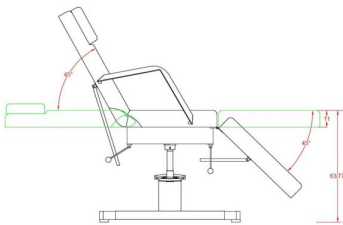

Φωτογραφίες

Περιγραφή Προϊόντος

Ιατρική υδραυλική πολυθρόνα τριών τμημάτων.

Η πολυθρόνα - Κρεβάτι 'Ment' περιστρέφεται κατά 360 °, και εύκολα σταθεροποιείται σε οποιαδήποτε θέση από τον ποδοδιακόπτη.

Η υδραυλική πολυθρόνα - κρεβάτι είναι εξοπλισμένη με ειδική υδραυλική αντλία για εύκολη και γρήγορη ρύθμιση του ύψους με τα πόδια από 63 έως 77 cm.

Κατάλληλη για δερματολόγους, πλαστικούς και άλλους ιατρικούς χώρους.

Μέγιστο βάρος χρήστη: 140 κιλά

Διαστάσεις : Μήκος x Πλάτος : 1,85m x 0,64m

Κλίση πλάτης : 0°~45°

Κλίση ποδιών: 0°~45°

Ύψος : 63 ~ 77 cm

Βάρος πολυθρόνας : 49 κιλά

Επιπλέον Χαρακτηριστικά

Βάρος Συσκευασίας

49 kg

Διαστάσεις Συσκευασίας

M: 190cm Π: 66cm Υ: 16cm

Χρώμα

Λευκό, Μαύρο