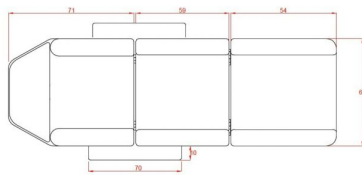

Φωτογραφίες

Περιγραφή Προϊόντος

Ιατρική υδραυλική πολυθρόνα τριών τμημάτων.

Η πολυθρόνα - Κρεβάτι 'Ment' περιστρέφεται κατά 360 °, και εύκολα σταθεροποιείται σε οποιαδήποτε θέση από τον ποδοδιακόπτη.

Η υδραυλική πολυθρόνα - κρεβάτι είναι εξοπλισμένη με ειδική υδραυλική αντλία για εύκολη και γρήγορη ρύθμιση του ύψους με τα πόδια από 63 έως 77 cm.

Κατάλληλη για δερματολόγους, πλαστικούς και άλλους ιατρικούς χώρους.

Μέγιστο βάρος χρήστη: 140 κιλά

Διαστάσεις : Μήκος x Πλάτος : 1,85m x 0,64m

Κλίση πλάτης : 0°~45°

Κλίση ποδιών: 0°~45°

Ύψος : 63 ~ 77 cm

Βάρος πολυθρόνας : 49 κιλά

Επιπλέον Χαρακτηριστικά

Βάρος Συσκευασίας

49 kg

Διαστάσεις Συσκευασίας

M: 190cm Π: 66cm Υ: 16cm

Χρώμα

Λευκό, Μαύρο