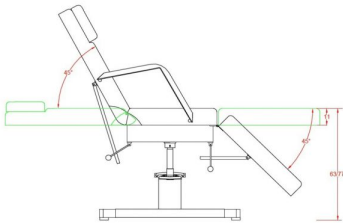

Image	ΚΩΔΙΚΟΣ	Stock Status	Stock Quantity	Description Χρώμα	Price
	1902094	Αναμένεται (Coming soon)		Μαύρο	€720.00 €605.00 Τελική τιμή με Φ.Π.Α.

Φωτογραφίες

Περιγραφή Προϊόντος

Υδραυλική πολυθρόνα αισθητικής τριών τμημάτων.

Η πολυθρόνα - Κρεβάτι Αισθητικής 'Ment' περιστρέφεται κατά 360 °, και εύκολα σταθεροποιείται σε οποιαδήποτε θέση από τον ποδοδιακόπτη.

Η υδραυλική πολυθρόνα - κρεβάτι είναι εξοπλισμένη με ειδική υδραυλική αντλία για εύκολη και γρήγορη ρύθμιση του ύψους με τα πόδια από 63 έως 77 cm.

Η κλίση της πλάτης αλλά και των ποδιών ρυθμίζονται ανεξάρτητα.

Μπράτσα που βγαίνουν εύκολα ώστε η πολυθρόνα να μετατραπεί σε κρεβάτι θεραπείας και με οπή κάτω από το μαξιλάρι για θεραπείες μασάζ.

Βάση από μεταλλικό σκελετό σε λευκό χρώμα και λευκή δερματίνη υψηλής ποιότητας για εύκολο καθαρισμό.

Μέγιστο βάρος χρήστη: 140 κιλά

Διαστάσεις : Μήκος x Πλάτος : 1,85m x 0,64m