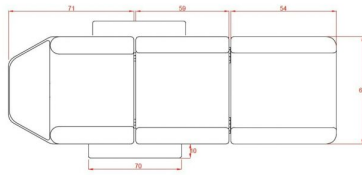

Image	ΚΩΔΙΚΟΣ	Stock Status	Stock Quantity	Description Χρώμα	Price
	1902094	Αναμένεται (Coming soon)		Μαύρο	€720.00 €605.00 Τελική τιμή με Φ.Π.Α.

Φωτογραφίες

Περιγραφή Προϊόντος

Υδραυλική πολυθρόνα αισθητικής τριών τμημάτων.

Η πολυθρόνα - Κρεβάτι Αισθητικής 'Ment' περιστρέφεται κατά 360 °, και εύκολα σταθεροποιείται σε οποιαδήποτε θέση από τον ποδοδιακόπτη.

Η υδραυλική πολυθρόνα - κρεβάτι είναι εξοπλισμένη με ειδική υδραυλική αντλία για εύκολη και γρήγορη ρύθμιση του ύψους με τα πόδια από 63 έως 77 cm.

Μέγιστο βάρος χρήστη: 140 κιλά

Διαστάσεις : Μήκος x Πλάτος : 1,85m x 0,64m

Κλίση πλάτης : 0°~45°

Κλίση ποδιών: 0°~45°

Ύψος : 63 ~ 77 cm

Βάρος πολυθρόνας : 49 κιλά

Κατασκευαστής : Weelko

Έχετε κάποια ερώτηση γι' αυτό το προϊόν;

Βάρος Συσκευασίας

49 κ.

Διαστάσεις Συσκευασίας

M: 190cm Π: 66cm Υ: 16cm

Χρώμα

Λευκό, Μαύρο