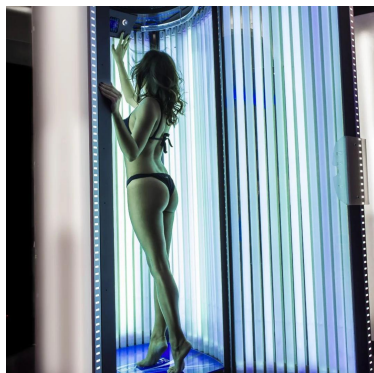

Φωτογραφίες