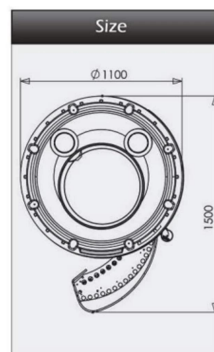

Φωτογραφίες