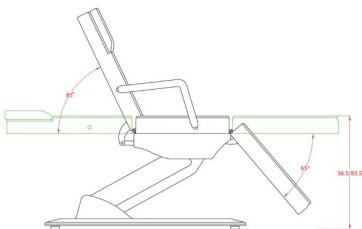

Φωτογραφίες

Περιγραφή Προϊόντος

Πολυθρόνα ηλεκτρική τριών τμημάτων με 3 μοτέρ.

Η Ηλεκτρική Πολυθρόνα είναι εξοπλισμένη με 3 ηλεκτρικά μοτέρ για εύκολη και γρήγορη ρύθμιση του ύψους (59-83cm) , των ποδιών και του προσκέφαλου.

Η ηλεκτρική κλίση της πλάτης ,των ποδιών και του ύψους ρυθμίζονται ανεξάρτητα με κοντρόλ χειρός.

Αφαιρούμενα υποβραχιόνια που βγαίνουν εύκολα ώστε η πολυθρόνα να μετατραπεί σε κρεβάτι θεραπείας

Με οπή κάτω από το μαξιλάρι για θεραπείες μασάζ.

Λευκή PU ταπετσαρία υψηλής ποιότητας για εύκολο καθαρισμό.

Κατάλληλη για δερματολόγους, πλαστικούς και άλλους ιατρικούς χώρους.

Τεχνικά Χαρακτηριστικά

Μέγιστο βάρος χρήστη: 180 κιλά

Διαστάσεις (χωρίς μπράτσα) : Μήκος x Πλάτος : 1,85m x 0,62m

Διαστάσεις (με μπράτσα) : Μήκος x Πλάτος : 1,85m x 0,84m

Κλίση πλάτης : 0°~50°

Κλίση ποδιών: 0°~65°

Ύψος : 59 ~ 83 cm

Βάρος πολυθρόνας : 59 κιλά

Κατασκευαστής : SilverFox

<https://cosmedico.gr/cms/files/2023/12/2214A-2.mp4>