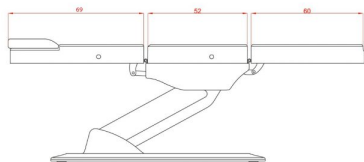

Φωτογραφίες

Περιγραφή Προϊόντος

Πολυθρόνα ηλεκτρική τριών τμημάτων με 3 μοτέρ.

Η Ηλεκτρική Πολυθρόνα είναι εξοπλισμένη με 3 ηλεκτρικά μοτέρ για εύκολη και γρήγορη ρύθμιση του ύψους (59-83cm) , των ποδιών και του προσκέφαλου.

Λευκή PU ταπετσαρία υψηλής ποιότητας για εύκολο καθαρισμό.

Κατάλληλη για δερματολόγους, πλαστικούς και άλλους ιατρικούς χώρους.

Τεχνικά Χαρακτηριστικά

Μέγιστο βάρος χρήστη: 180 κιλά

Διαστάσεις (χωρίς μπράτσα) : Μήκος x Πλάτος : 1,85m x 0,62m

Διαστάσεις (με μπράτσα) : Μήκος x Πλάτος : 1,85m x 0,84m

Κλίση πλάτης : 0°~50°

Κλίση ποδιών: 0°~65°

Ύψος : 59 ~ 83 cm

Βάρος πολυθρόνας : 59 κιλά

Κατασκευαστής : SilverFox

<https://cosmedico.gr/cms/files/2023/12/2214A-2.mp4>

Επιπλέον Χαρακτηριστικά

Βάρος Συσκευασίας	59 κ.
Διαστάσεις Συσκευασίας	M: 172cm Π: 65cm Υ: 64cm
Εγγύηση (Έτη)	2