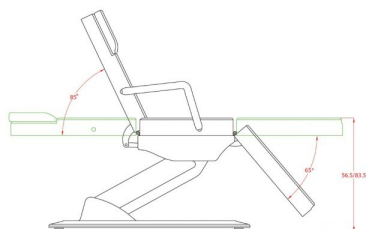

Φωτογραφίες

Περιγραφή Προϊόντος

Πολυθρόνα ηλεκτρική τριών τμημάτων με 3 μοτέρ.

Η Ηλεκτρική Πολυθρόνα είναι εξοπλισμένη με 3 ηλεκτρικά μοτέρ για εύκολη και γρήγορη ρύθμιση του ύψους (59-83cm) , των ποδιών και του προσκέφαλου.

Η ηλεκτρική κλίση της πλάτης ,των ποδιών και του ύψους ρυθμίζονται ανεξάρτητα με κοντρόλ χειρός.

Αφαιρούμενα υποβραχιόνια που βγαίνουν εύκολα ώστε η πολυθρόνα να μετατραπεί σε κρεβάτι θεραπείας

Με οπή κάτω από το μαξιλάρι για θεραπείες μασάζ.

Λευκή PU ταπετσαρία υψηλής ποιότητας για εύκολο καθαρισμό.

Κατάλληλη για δερματολόγους, πλαστικούς και άλλους ιατρικούς χώρους.

Τεχνικά Χαρακτηριστικά

Μέγιστο βάρος χρήστη: 180 κιλά

Διαστάσεις (χωρίς μπράτσα) : Μήκος x Πλάτος : 1,85m x 0,62m

Διαστάσεις (με μπράτσα) : Μήκος x Πλάτος : 1,85m x 0,84m

Κλίση πλάτης : 0°~50°

Κλίση ποδιών: 0°~65°

Ύψος : 59 ~ 83 cm

Βάρος πολυθρόνας : 59 κιλά

Κατασκευαστής : SilverFox

<https://cosmedico.gr/cms/files/2023/12/2214A-2.mp4>