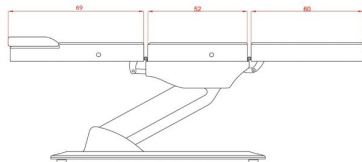

## Περιγραφή Προϊόντος

Πολυθρόνα ηλεκτρική τριών τμημάτων με 3 μοτέρ.

Η Ηλεκτρική Πολυθρόνα είναι εξοπλισμένη με 3 ηλεκτρικά μοτέρ για εύκολη και γρήγορη ρύθμιση του ύψους (59-83cm) , των ποδιών και του προσκέφαλου.

### Τεχνικά Χαρακτηριστικά

Μέγιστο βάρος χρήστη: 180 κιλά

Διαστάσεις (χωρίς μπράτσα) : Μήκος x Πλάτος : 1,85m x 0,62m

Διαστάσεις (με μπράτσα) : Μήκος x Πλάτος : 1,85m x 0,84m

Κλίση πλάτης : 0°~50°

Κλίση ποδιών: 0°~65°

Ύψος : 59 ~ 83 cm

Βάρος πολυθρόνας : 59 κιλά

Κατασκευαστής : SilverFox

<https://cosmedico.gr/cms/files/2023/12/2214A-2.mp4>

### **Επιπλέον Χαρακτηριστικά**

<b>Βάρος Συσκευασίας</b>	59 κ.
<b>Διαστάσεις Συσκευασίας</b>	M: 172cm Π: 65cm Υ: 64cm
<b>Εγγύηση (Έτη)</b>	2