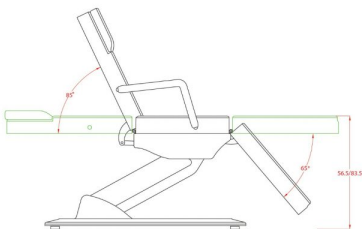

## Περιγραφή Προϊόντος

Πολυθρόνα ηλεκτρική τριών τμημάτων με 3 μοτέρ.

Η Ηλεκτρική Πολυθρόνα είναι εξοπλισμένη με 3 ηλεκτρικά μοτέρ για εύκολη και γρήγορη ρύθμιση του ύψους (59-83cm) , των ποδιών και του προσκέφαλου.

Η ηλεκτρική κλίση της πλάτης , των ποδιών και του ύψους ρυθμίζονται ανεξάρτητα με κοντρόλ χειρός.

Αφαιρούμενα υποβραχιόνια που βγαίνουν εύκολα ώστε η πολυθρόνα να μετατραπεί σε κρεβάτι θεραπείας

Με οπή κάτω από το μαξιλάρι για θεραπείες μασάζ.

### Τεχνικά Χαρακτηριστικά

Μέγιστο βάρος χρήστη: 180 κιλά

Διαστάσεις (χωρίς μπράτσα) : Μήκος x Πλάτος : 1,85m x 0,62m

Διαστάσεις (με μπράτσα) : Μήκος x Πλάτος : 1,85m x 0,84m

Κλίση πλάτης : 0°~50°

Κλίση ποδιών: 0°~65°

Ύψος : 59 ~ 83 cm

Βάρος πολυθρόνας : 59 κιλά

Κατασκευαστής : SilverFox

<https://cosmedico.gr/cms/files/2023/12/2214A-2.mp4>