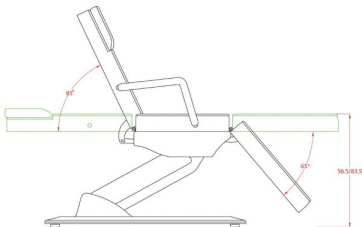

Φωτογραφίες

Περιγραφή Προϊόντος

Πολυθρόνα ηλεκτρική τριών τμημάτων με 3 μοτέρ.

Η Ηλεκτρική Πολυθρόνα είναι εξοπλισμένη με 3 ηλεκτρικά μοτέρ για εύκολη και γρήγορη ρύθμιση του ύψους (59-83cm) , των ποδιών και του προσκέφαλου.

Η ηλεκτρική κλίση της πλάτης ,των ποδιών και του ύψους ρυθμίζονται ανεξάρτητα με κοντρόλ χειρός.

Αφαιρούμενα υποβραχιόνια που βγαίνουν εύκολα ώστε η πολυθρόνα να μετατραπεί σε κρεβάτι θεραπείας

Με οπή κάτω από το μαξιλάρι για θεραπείες μασάζ.

Λευκή PU ταπετσαρία υψηλής ποιότητας για εύκολο καθαρισμό.

Κατάλληλη για δερματολόγους, πλαστικούς και άλλους ιατρικούς χώρους.

Τεχνικά Χαρακτηριστικά

Μέγιστο βάρος χρήστη: 180 κιλά

Διαστάσεις (χωρίς μπράτσα) : Μήκος x Πλάτος : 1,85m x 0,62m

Διαστάσεις (με μπράτσα) : Μήκος x Πλάτος : 1,85m x 0,84m

Κλίση πλάτης : 0°~50°

Κλίση ποδιών: 0°~65°

Ύψος : 59 ~ 83 cm

Βάρος πολυθρόνας : 59 κιλά

Κατασκευαστής : SilverFox

<https://cosmedico.gr/cms/files/2023/12/2214A-2.mp4>