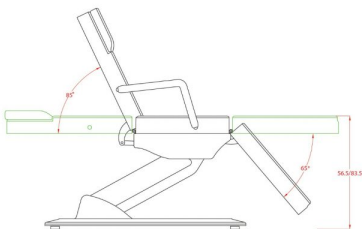

Φωτογραφίες

Περιγραφή Προϊόντος

Πολυθρόνα ηλεκτρική τριών τμημάτων με 3 μοτέρ.

Η Ηλεκτρική Πολυθρόνα είναι εξοπλισμένη με 3 ηλεκτρικά μοτέρ για εύκολη και γρήγορη ρύθμιση του ύψους (59-83cm) , των ποδιών και του προσκέφαλου.

Η ηλεκτρική κλίση της πλάτης , των ποδιών και του ύψους ρυθμίζονται ανεξάρτητα με κοντρόλ χειρός.

Αφαιρούμενα υποβραχιόνια που βγαίνουν εύκολα ώστε η πολυθρόνα να μετατραπεί σε κρεβάτι θεραπείας

Με οπή κάτω από το μαξιλάρι για θεραπείες μασάζ.

Λευκή PU ταπετσαρία υψηλής ποιότητας για εύκολο καθαρισμό.

Κατάλληλη για δερματολόγους, πλαστικούς και άλλους ιατρικούς χώρους.

Τεχνικά Χαρακτηριστικά

Μέγιστο βάρος χρήστη: 180 κιλά

Διαστάσεις (χωρίς μπράτσα) : Μήκος x Πλάτος : 1,85m x 0,62m

Διαστάσεις (με μπράτσα) : Μήκος x Πλάτος : 1,85m x 0,84m

Κλίση πλάτης : 0°~50°

Κλίση ποδιών: 0°~65°

Ύψος : 59 ~ 83 cm

Βάρος πολυθρόνας : 59 κιλά

Κατασκευαστής : SilverFox

<https://cosmedico.gr/cms/files/2023/12/2214A-2.mp4>