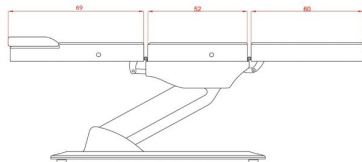

Φωτογραφίες

Περιγραφή Προϊόντος

Πολυθρόνα ηλεκτρική τριών τμημάτων με 3 μοτέρ.

Η Ηλεκτρική Πολυθρόνα είναι εξοπλισμένη με 3 ηλεκτρικά μοτέρ για εύκολη και γρήγορη ρύθμιση του ύψους (59-83cm) , των ποδιών και του προσκέφαλου.

Λευκή PU ταπετσαρία υψηλής ποιότητας για εύκολο καθαρισμό.

Κατάλληλη για δερματολόγους, πλαστικούς και άλλους ιατρικούς χώρους.

Τεχνικά Χαρακτηριστικά

Μέγιστο βάρος χρήστη: 180 κιλά

Διαστάσεις (χωρίς μπράτσα) : Μήκος x Πλάτος : 1,85m x 0,62m

Διαστάσεις (με μπράτσα) : Μήκος x Πλάτος : 1,85m x 0,84m

Κλίση πλάτης : 0°~50°

Κλίση ποδιών: 0°~65°

Ύψος : 59 ~ 83 cm

Βάρος πολυθρόνας : 59 κιλά

Κατασκευαστής : SilverFox

<https://cosmedico.gr/cms/files/2023/12/2214A-2.mp4>

Επιπλέον Χαρακτηριστικά

Βάρος Συσκευασίας	59 κ.
Διαστάσεις Συσκευασίας	M: 172cm Π: 65cm Υ: 64cm
Εγγύηση (Έτη)	2