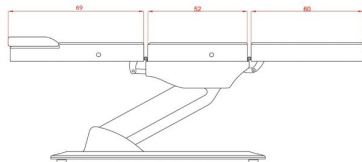

Φωτογραφίες

Περιγραφή Προϊόντος

Πολυθρόνα ηλεκτρική τριών τμημάτων με 3 μοτέρ.

Η Ηλεκτρική Πολυθρόνα είναι εξοπλισμένη με 3 ηλεκτρικά μοτέρ για εύκολη και γρήγορη ρύθμιση του ύψους (59-83cm) , των ποδιών και του προσκέφαλου.

Λευκή PU ταπετσαρία υψηλής ποιότητας για εύκολο καθαρισμό.

Κατάλληλη για δερματολόγους, πλαστικούς και άλλους ιατρικούς χώρους.

Τεχνικά Χαρακτηριστικά

Μέγιστο βάρος χρήστη: 180 κιλά

Διαστάσεις (χωρίς μπράτσα) : Μήκος x Πλάτος : 1,85m x 0,62m

Διαστάσεις (με μπράτσα) : Μήκος x Πλάτος : 1,85m x 0,84m

Κλίση πλάτης : 0°~50°

Κλίση ποδιών: 0°~65°

Ύψος : 59 ~ 83 cm

Βάρος πολυθρόνας : 59 κιλά

Κατασκευαστής : SilverFox

<https://cosmedico.gr/cms/files/2023/12/2214A-2.mp4>

Επιπλέον Χαρακτηριστικά

Βάρος Συσκευασίας	59 kg
Διαστάσεις Συσκευασίας	M: 172cm Π: 65cm Υ: 64cm
Εγγύηση (Έτη)	2