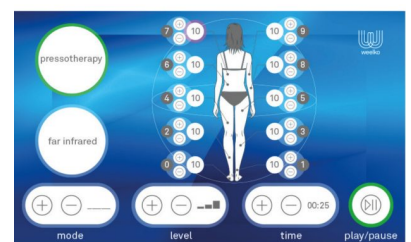

Φωτογραφίες