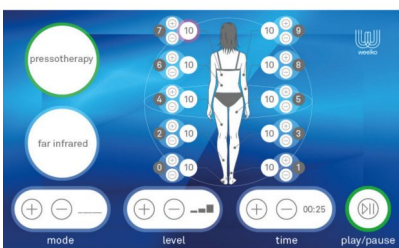

## Περιγραφή Προϊόντος

Συσκευή πρεσσοθεραπείας με κουβέρτα που μπαίνει στο κρεβάτι και διαθέτει ειδικές θήκες στο πλάι για εύκολη τοποθέτηση όλων των εξαρτημάτων.

Αποτελείται από τα παρακάτω εξαρτήματα 2 αστράγαλοι, 2 μπότες, 1 κοιλιάς, 2 χεριών.

Δυνατότητα ρύθμισης της πίεσης σε κάθε θέση χωριστά από την εύχρηστη οθόνη αφής.

Δυνατότητα λειτουργίας ή παύσης οποιασδήποτε εξόδου εξαρτήματος κατ' επιλογή από την οθόνη αφής.

Αριθμός αυτόματων προγραμμάτων πρεσσοθεραπείας : 4