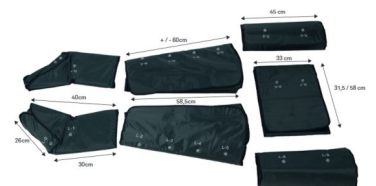

## Περιγραφή Προϊόντος

Συσκευή πρεσσοθεραπείας με κουβέρτα που μπαίνει στο κρεβάτι και διαθέτει ειδικές θήκες στο πλάι για εύκολη τοποθέτηση όλων των εξαρτημάτων.

Αποτελείται από τα παρακάτω εξαρτήματα 2 αστράγαλοι, 2 μπότες, 1 κοιλιάς, 2 χεριών.

Διαστάσεις: 34x38x15cm

### Επιπλέον Χαρακτηριστικά

<b>Βάρος Συσκευασίας</b>	24 κ.
<b>Διαστάσεις Συσκευασίας</b>	M: 66cm Π: 45cm Υ: 40cm
<b>Εγγύηση (Έτη)</b>	1
<b>Νέα Παραλαβή</b>	Ναι
<b>Bestseller</b>	Ναι