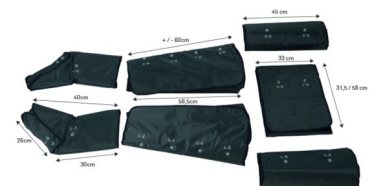

## Περιγραφή Προϊόντος

Συσκευή πρεσσοθεραπείας με κουβέρτα που μπαίνει στο κρεβάτι και διαθέτει ειδικές θήκες στο πλάι για εύκολη τοποθέτηση όλων των εξαρτημάτων.

Αποτελείται από τα παρακάτω εξαρτήματα 2 αστράγαλοι, 2 μπότες, 1 κοιλιάς, 2 χεριών.

Διαστάσεις: 34x38x15cm

### Επιπλέον Χαρακτηριστικά

<b>Βάρος Συσκευασίας</b>	24 κ.
<b>Διαστάσεις Συσκευασίας</b>	M: 66cm Π: 45cm Υ: 40cm
<b>Εγγύηση (Έτη)</b>	1
<b>Νέα Παραλαβή</b>	Ναι
<b>Bestseller</b>	Ναι