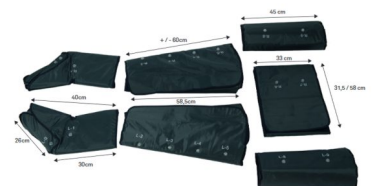

Φωτογραφίες