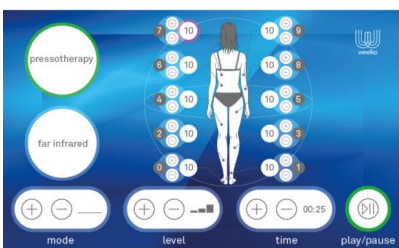

Φωτογραφίες